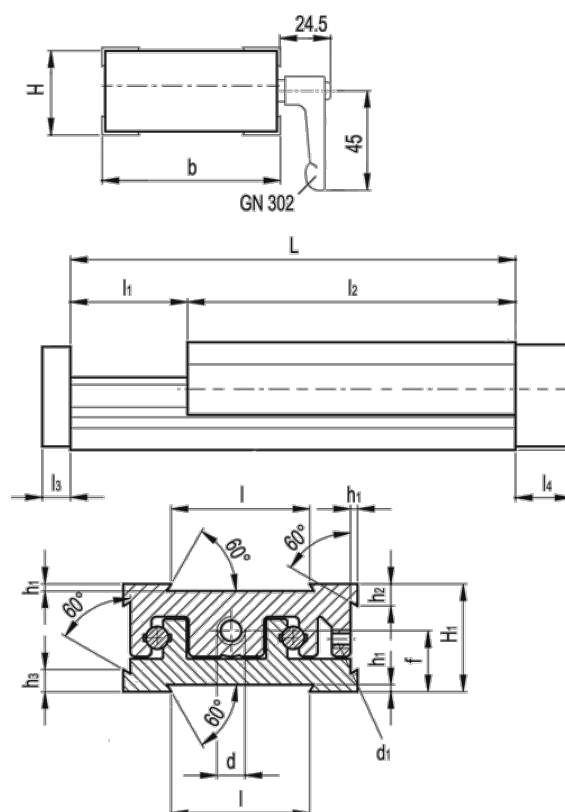

Varenummer: 20783010
 Beskrivelse: Justerbar slædeenhed
 GN 900-50-95-25-S-2

Mål

b = 50	h3 = 7.0
d = M6x1	l = 30
d1 = M4	L - l1 = 95-25
f = 13.0	l2 = 70
H = 23.0	l3 = 6
h1 = 1.5	l4 = 12
H1 = 23	
h2 = 4.5	